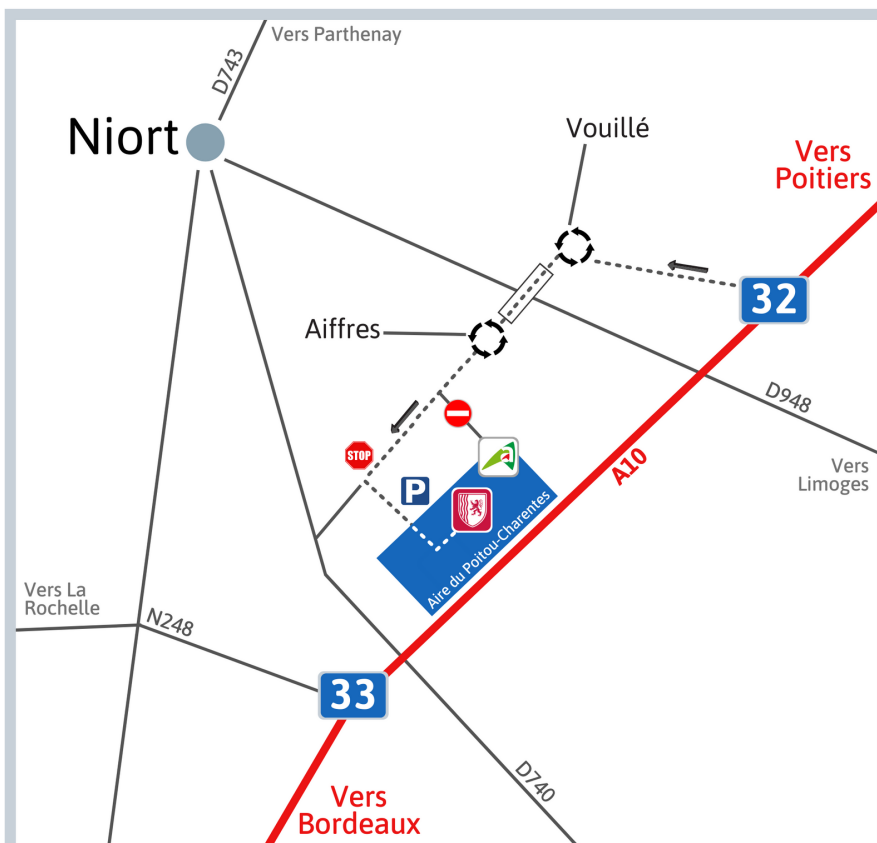

RÉGION  
**Nouvelle-Aquitaine**

# Espace Régional - Plan d'accès

## Accès

En arrivant de l'Autoroute A10, prendre la sortie 32 LIMOGES-NIORT-EST

Suivre la direction Aire du Poitou-Charentes (Ruralies)

Suivre ESPACE RÉGIONAL jusqu'au stop **STOP** Prendre à gauche et stationner sur le parking puis accéder à l'Espace Régional par le porche.